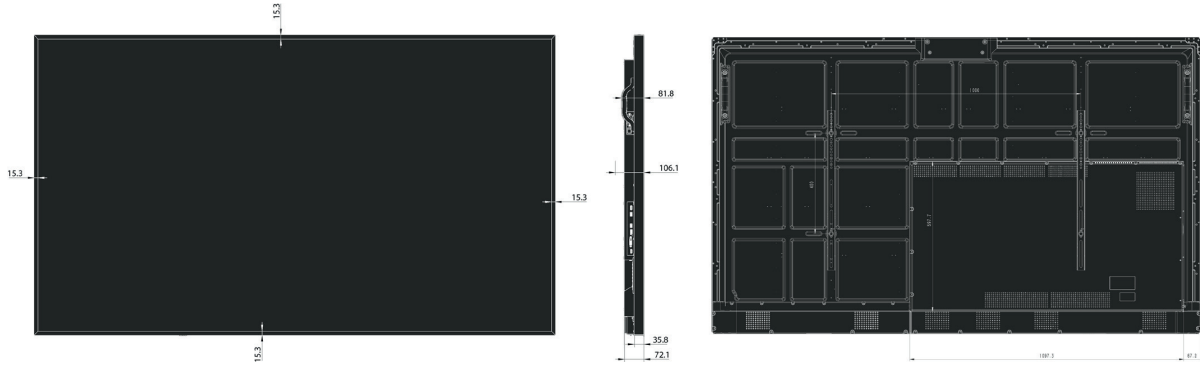

## Dimensions

**86"** | 1957 × 1178 × 140 mm  
74.2 kg