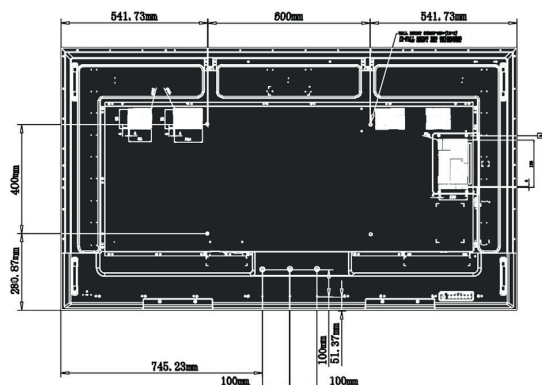

### Dimensions

**75"** 1683.5 x 961.7 x 69.5 mm  
37.5 kg