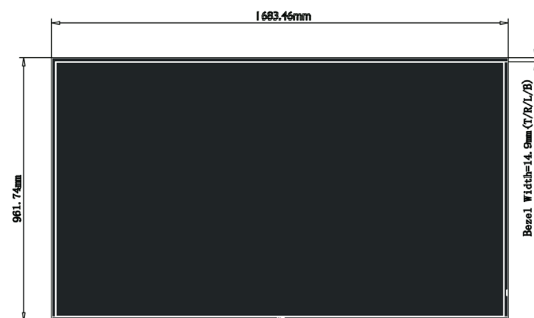

### Dimensions

**75"** 1683.5 x 961.7 x 69.5 mm  
37.5 kg