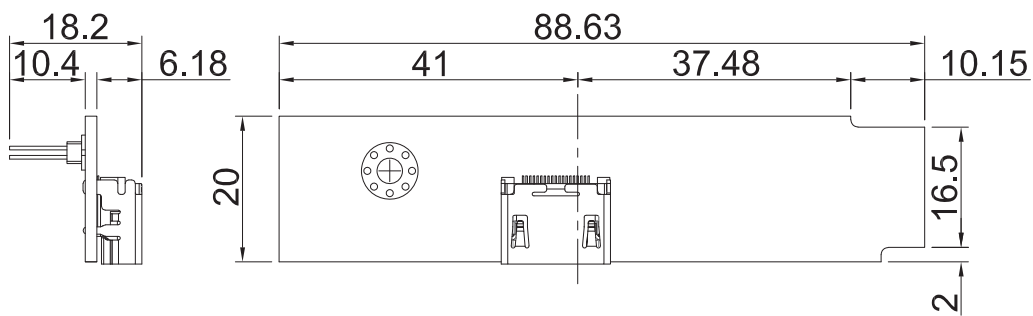

## Specifications

Interface	• CMI (Combined Multiple I/O) Interface
Display Output	• 1x HDMI Connector
Max. Resolution	• 3840 x 2160 @60Hz
Dimension ( W x D x H )	• 88.63 x 20 x 18.2 mm

## Dimensions

Unit: mm